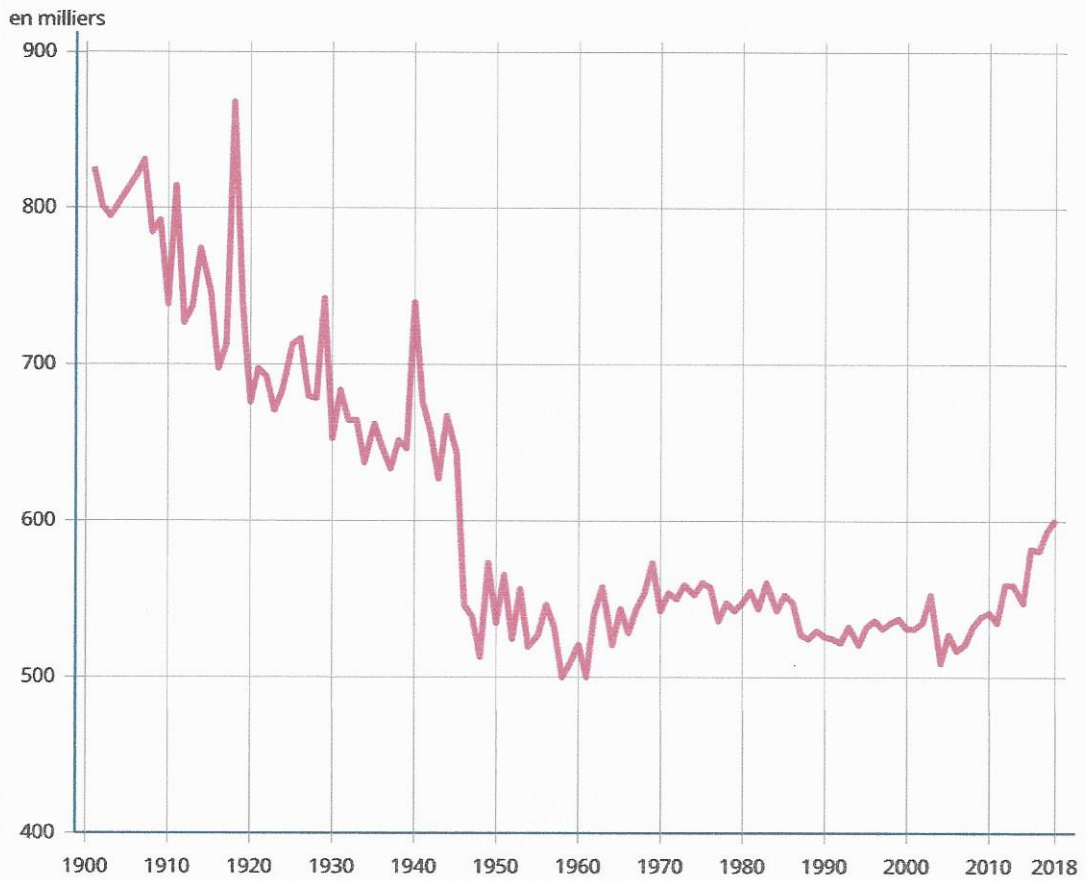

Figure 3 – Décès annuels en France métropolitaine de 1901 à 2018

Décès annuels en France métropolitaine de 1901 à 2018

Note : les nombres de décès pendant la Première Guerre mondiale ne comprennent pas les pertes militaires, soit approximativement 1 350 000 personnes entre 1914 et 1918. Les nombres de décès pour la période 1939-1945 ne comprennent pas non plus les décédés par faits de guerre, soit approximativement 600 000 personnes.

Source : Insee, statistiques de l'état civil.